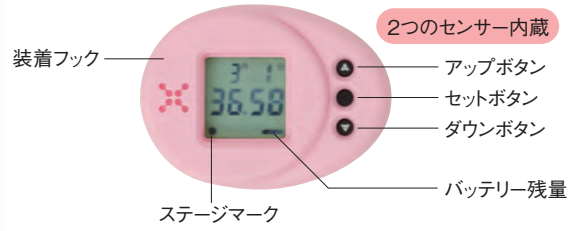

衣服内温度計 らん'sナイト セルフ
Ran's Night Self

シンプル画面とシンプル操作で分かりやすい!

朝目覚めたらRan's Night Selfを衣服から取り外し温度を確認してください

セットボタン●を押すと今日の温度が表示されます

ダウンボタン○を1回押すと昨日の温度が表示されます

ダウンボタン○を2回押すと一昨日の温度が表示されます

主な仕様

- 品名 衣服内温度計 Ran's Night Self (らん'sナイト セルフ)
- 主な素材 抗菌ABS樹脂 (外装ケース、電池ケース、装着クリップ)
- 外観寸法 長さ69×幅51×高さ12mm (クリップ高さ5.3mm)
- 重さ 約31g (電池1個含む)
- 測定方法 2つの温度センサーが設定時刻より10分毎に、6時間後まで計測
- 温度精度 精度: ±0.5°C (32~40°C)、分解能: ±0.0625°C (32~40°C)
- 保管条件 温度0°C~50°C
- 付属品 ボタン電池 (CR2032コイン型リチウム電池) 1個、取扱説明書
- 生産国 日本

Ran's Night

2008年キッズデザイン大賞受賞

Ran's Night Self 姉妹品

Ran's Nightは、計測データをQRコードで表示、携帯電話やスマホから瞬時にデータ送信できるのでWEBで簡単にデータ管理が行えます。

マンダリンオレンジ/アボカドグリーン
 標準価格 8,800円(税別)

製造元:キューオーエル株式会社

専用サイト Ran's Story
<http://rans-story.jp>

取扱店

眠っている間に自動計測するから、毎朝の煩わしさから解放されます
 もう少し寝ていたい 私の朝の5分!

着けて、眠るだけ。

衣服内温度計 らん'sナイト セルフ
Ran's Night Self

私の毎日を整える、
からだリズム

着けて、眠るだけ。 だから続けられる

衣服内温度計とは

衣服内温度計は、文字通り衣服内の温度を測る温度計です。毎晩、初期設定で設定した開始時間からきっちり6時間、10分毎に衣服内の温度を計測し、記録します。

お休み前に、パジャマのウエストに装着してください。朝、目覚めてセットボタンを押すと計測温度が表示されます。

Ran's Night Selfの使い方は とても簡単 6時間で37回測定

パジャマのウエストにはさんで寝るだけ

2つのセンサーが10分間隔で朝まで自動測定(約6時間)

クリップ式で簡単装着

セットボタンを押すと今日の温度が表示されます。計測した温度は、15日間保存されます

※本品は、体温計ではありません。(医療機器ではありません。)